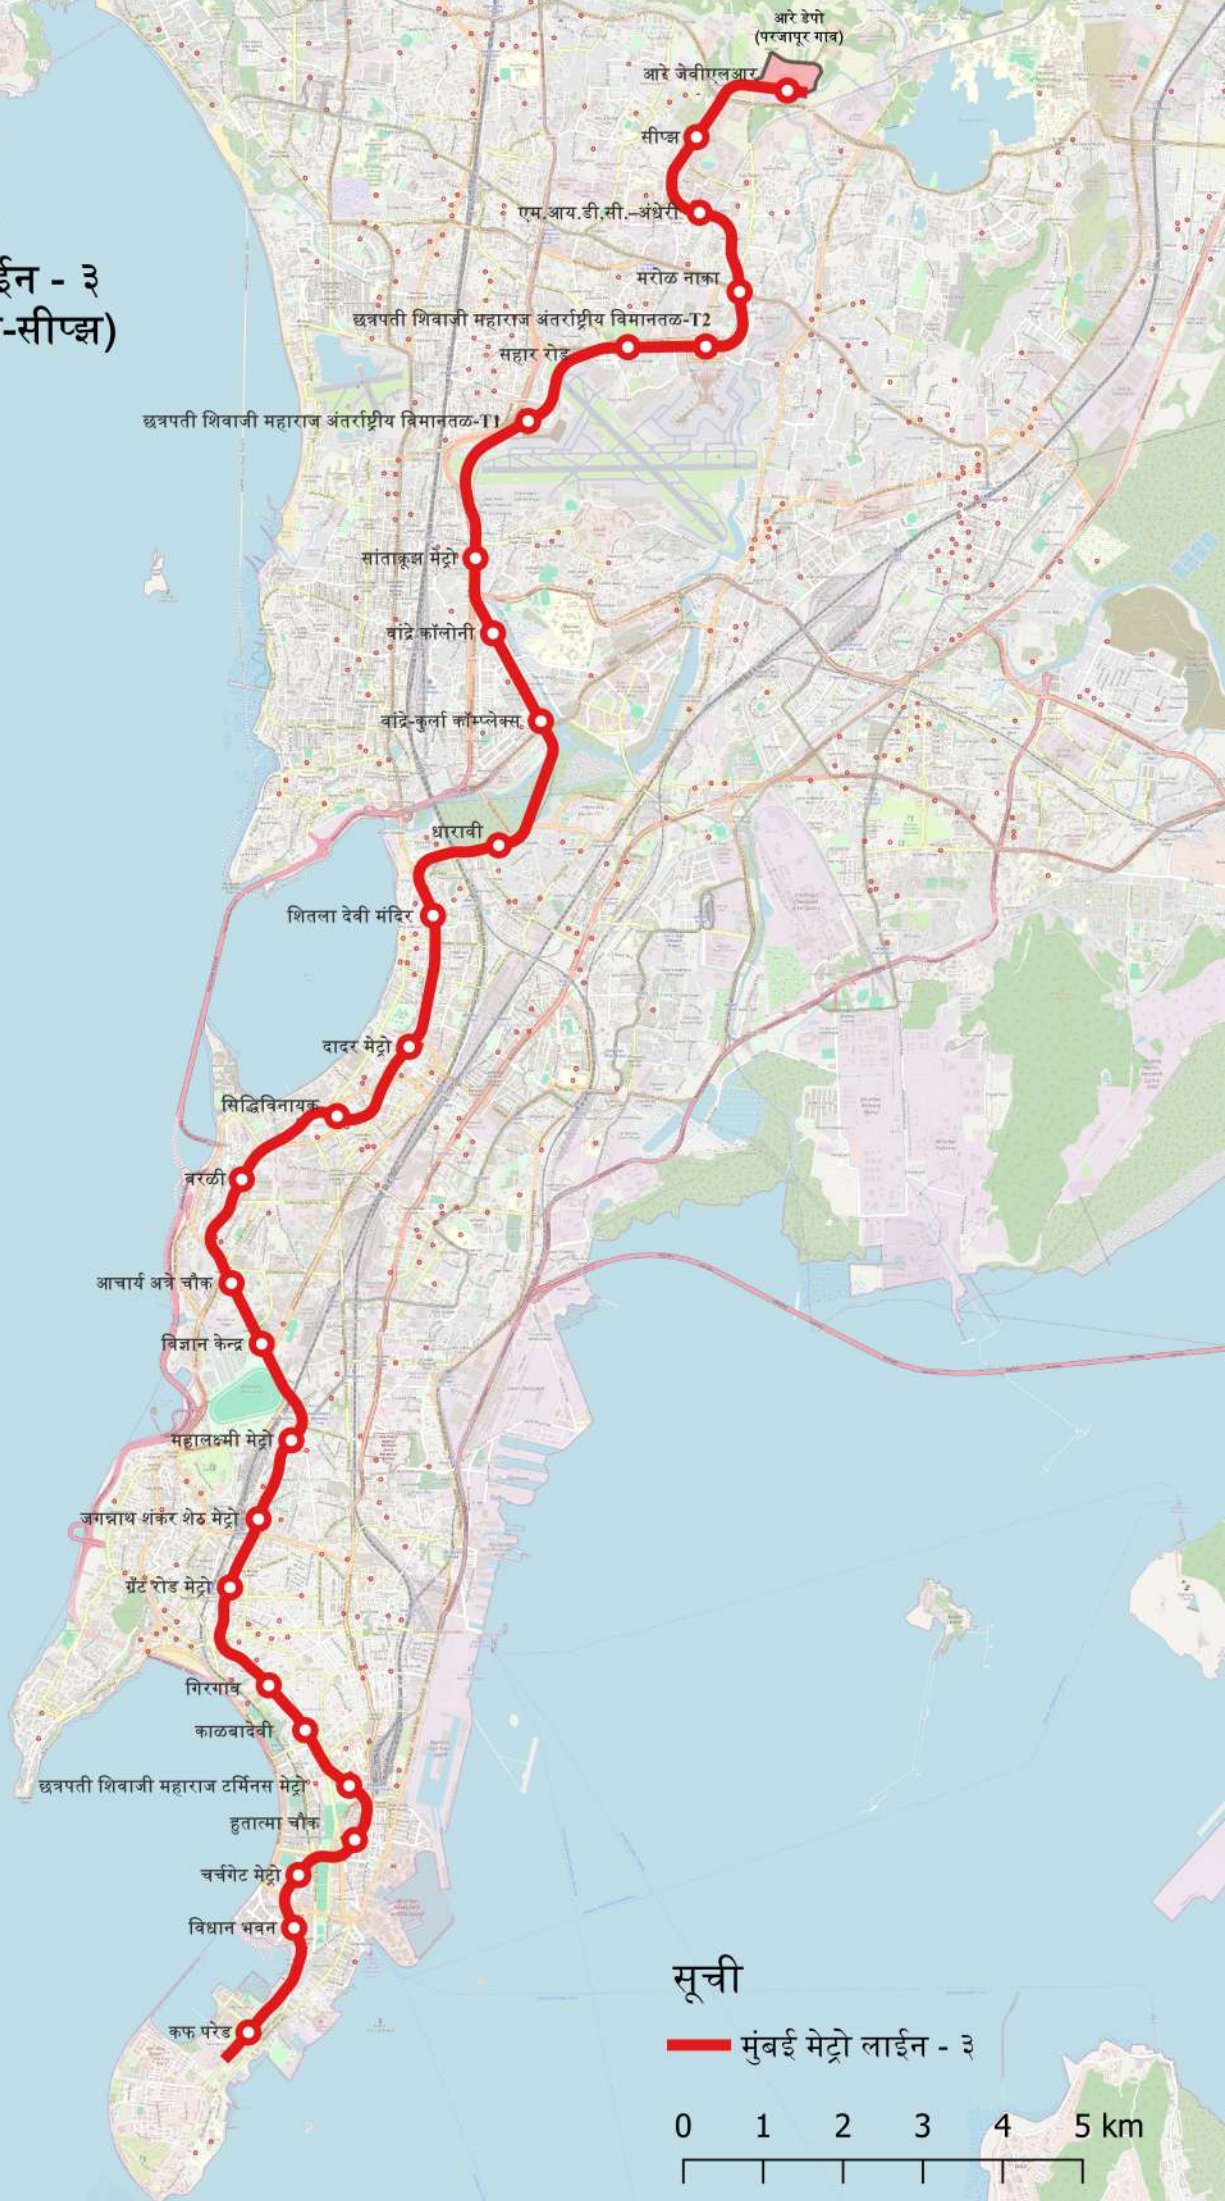

# मुंबई मेट्रो लाईन - ३ (कोलाबा-बांद्रा-सीपझ)

सूची  
— मुंबई मेट्रो लाईन - ३