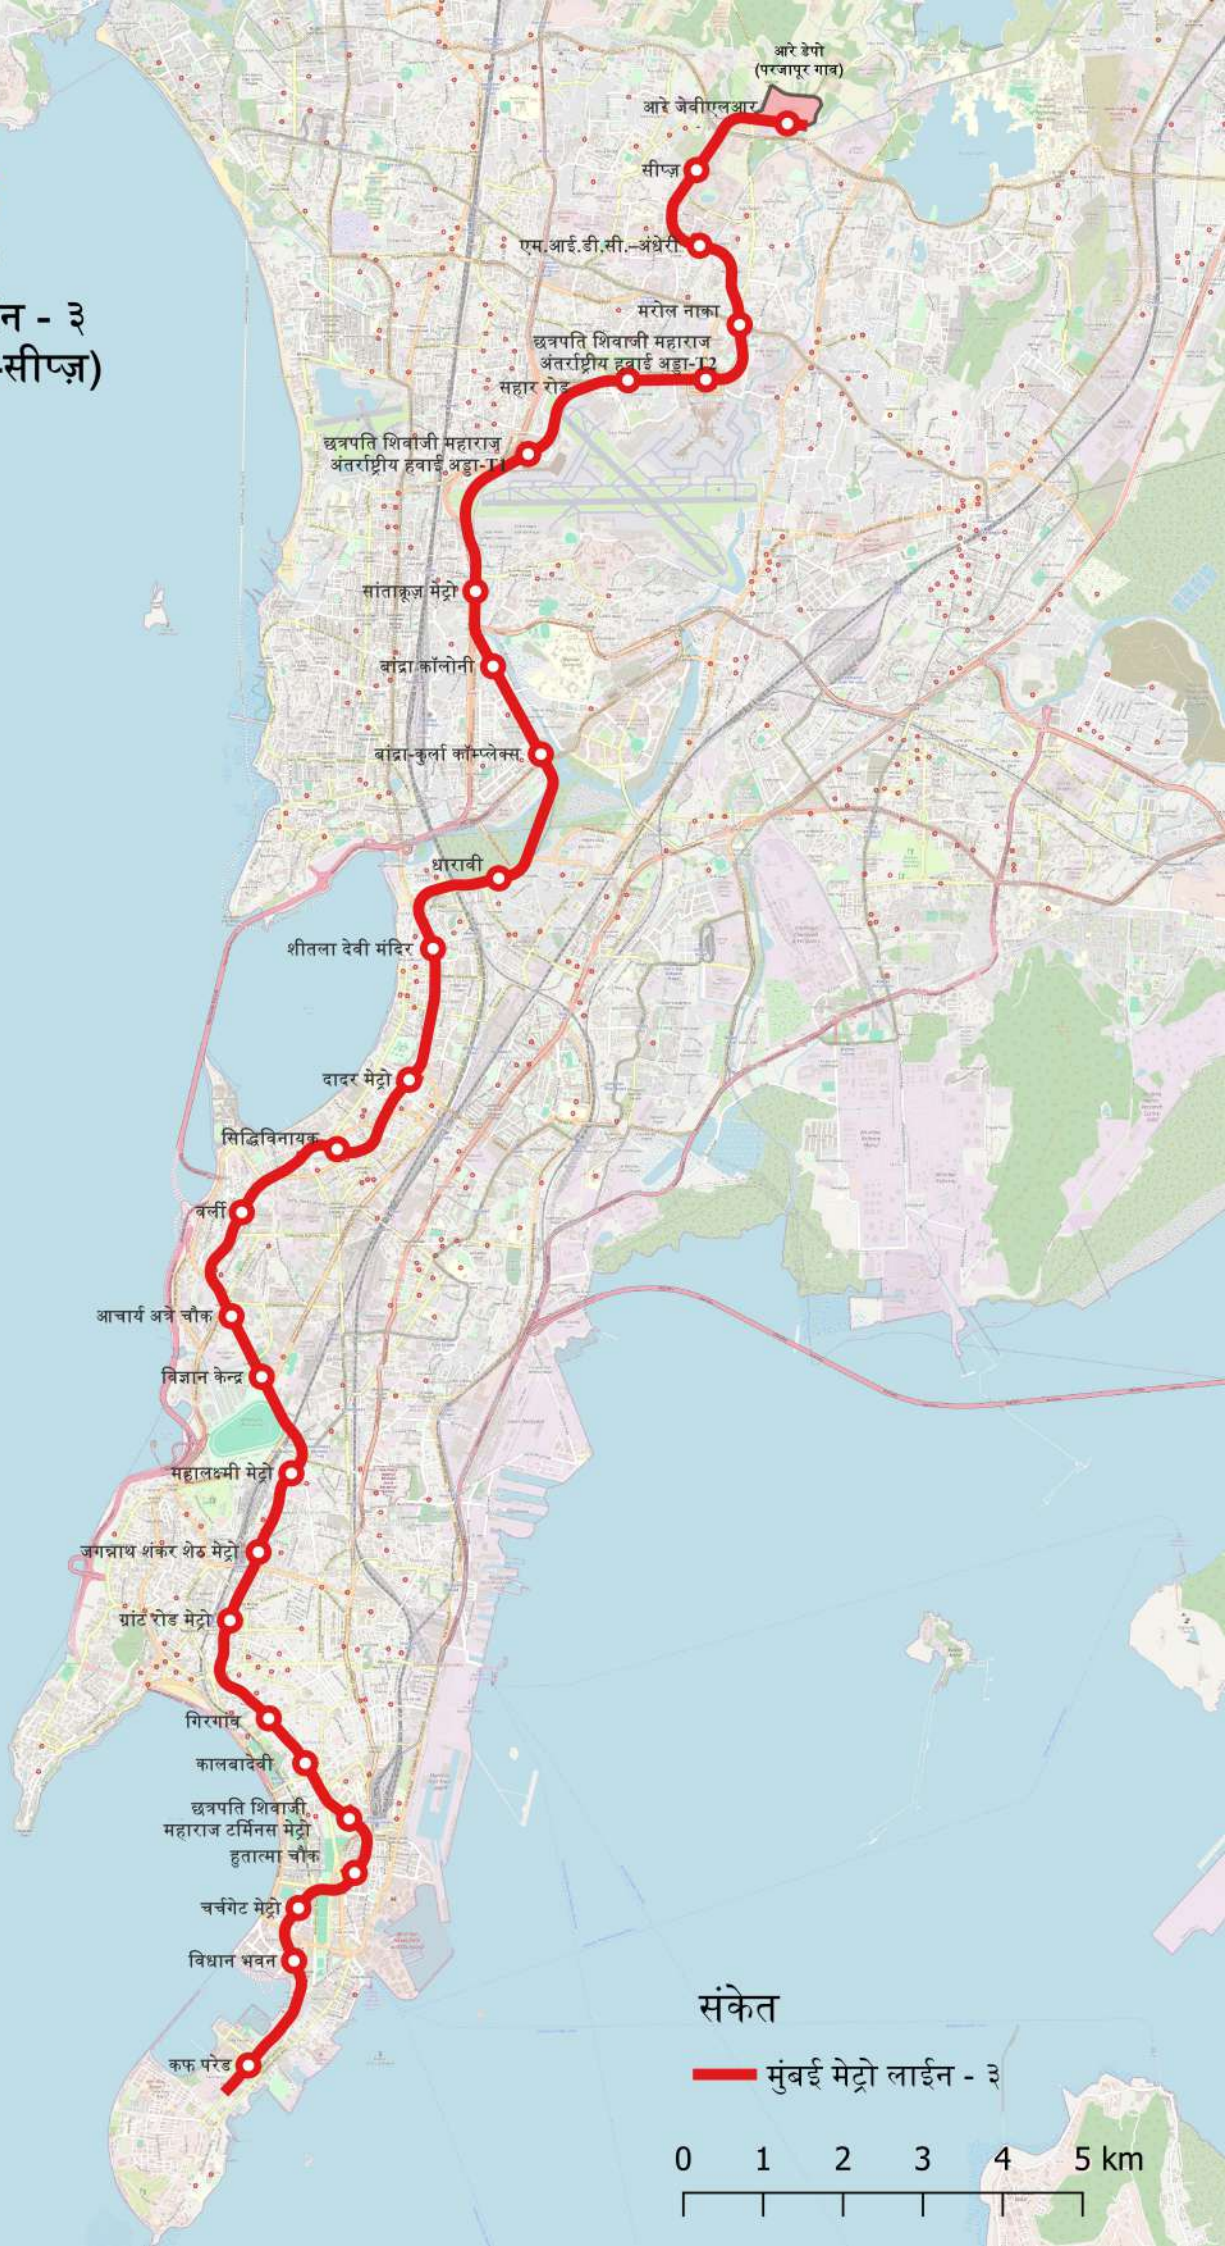

# मुंबई मेट्रो लाईन - ३ (कोलाबा-बांद्रा-सीप्लज़)

संकेत

— मुंबई मेट्रो लाईन - ३